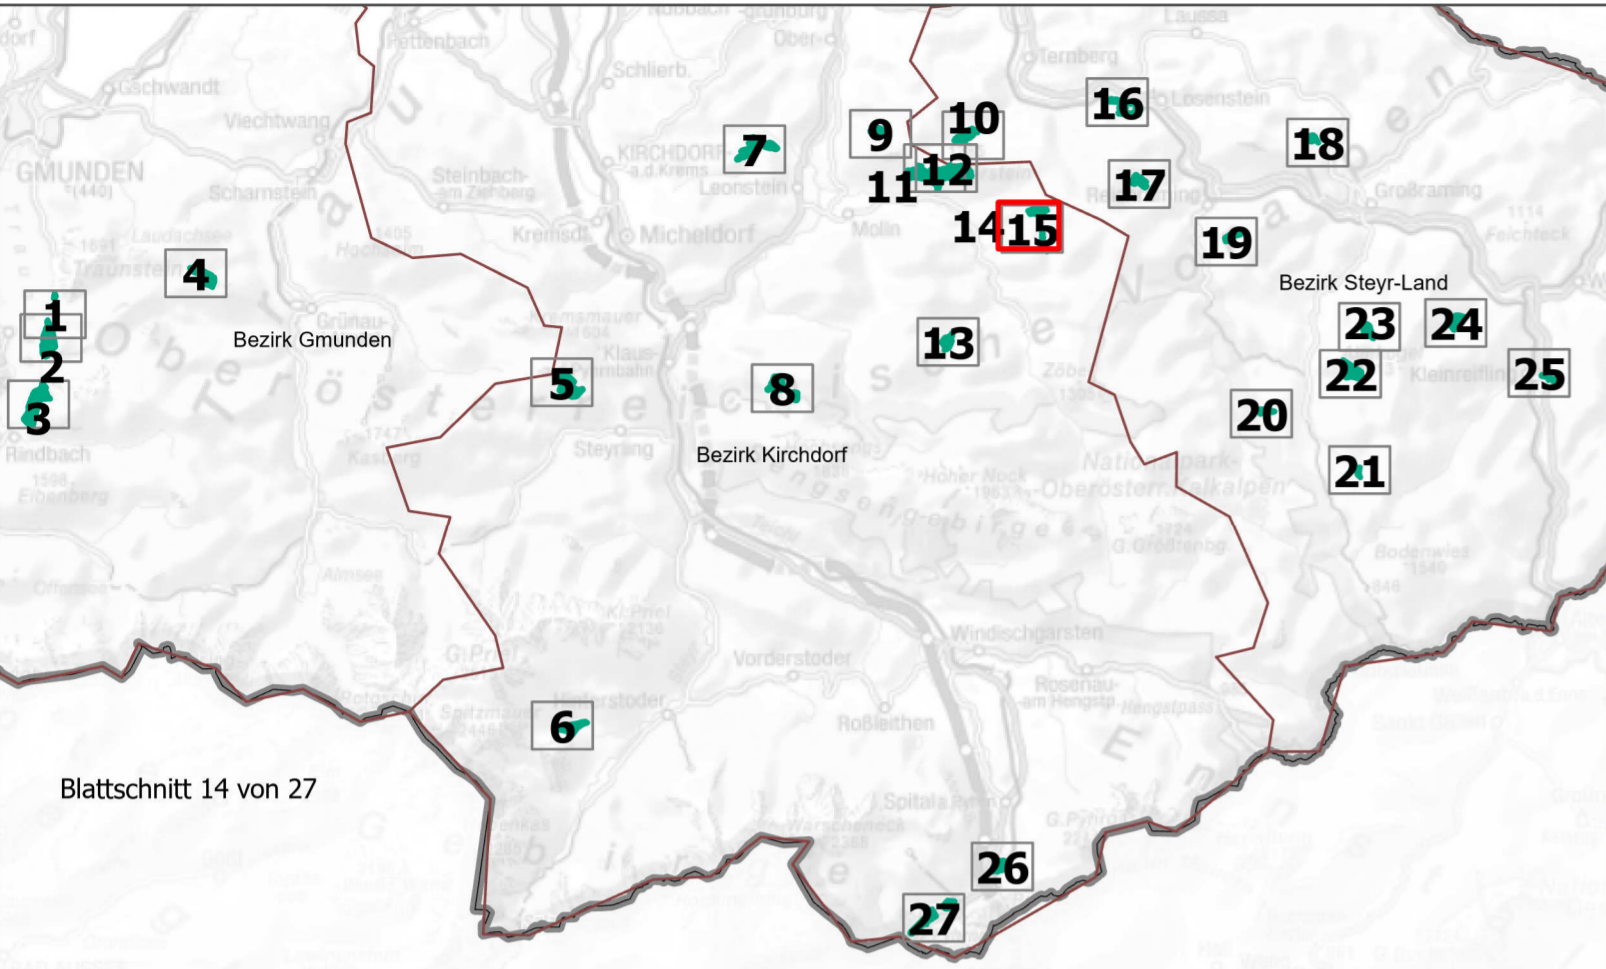

Anlage 2/14 zur Verordnung der Oö. Landesregierung, mit der die „Schluchtwälder der Steyr- und Ennstaler Voralpen“ als Europaschutzgebiet bezeichnet und mit der ein Landschaftspflegeplan für dieses Gebiet erlassen wird

**Europaschutzgebiet  
Schluchtwälder der Steyr- und  
Ennstaler Voralpen**

Anlage 2/14 von 27

AT3138000

- Legende:**
- Europaschutzgebiet
  - Zone A
  - Zone B
  - Zone C
  - Zone D=Residualzone
  - Grundstücke
  - Blattschnitt
  - Katastralgemeindegrenzen
  - Gemeindegrenzen
  - Landesgrenze

Abteilung Naturschutz  
Datum: 07.06.2023  
Quellen: BEV (Stand 01.10.2022)  
DORIS (Orthofotos)