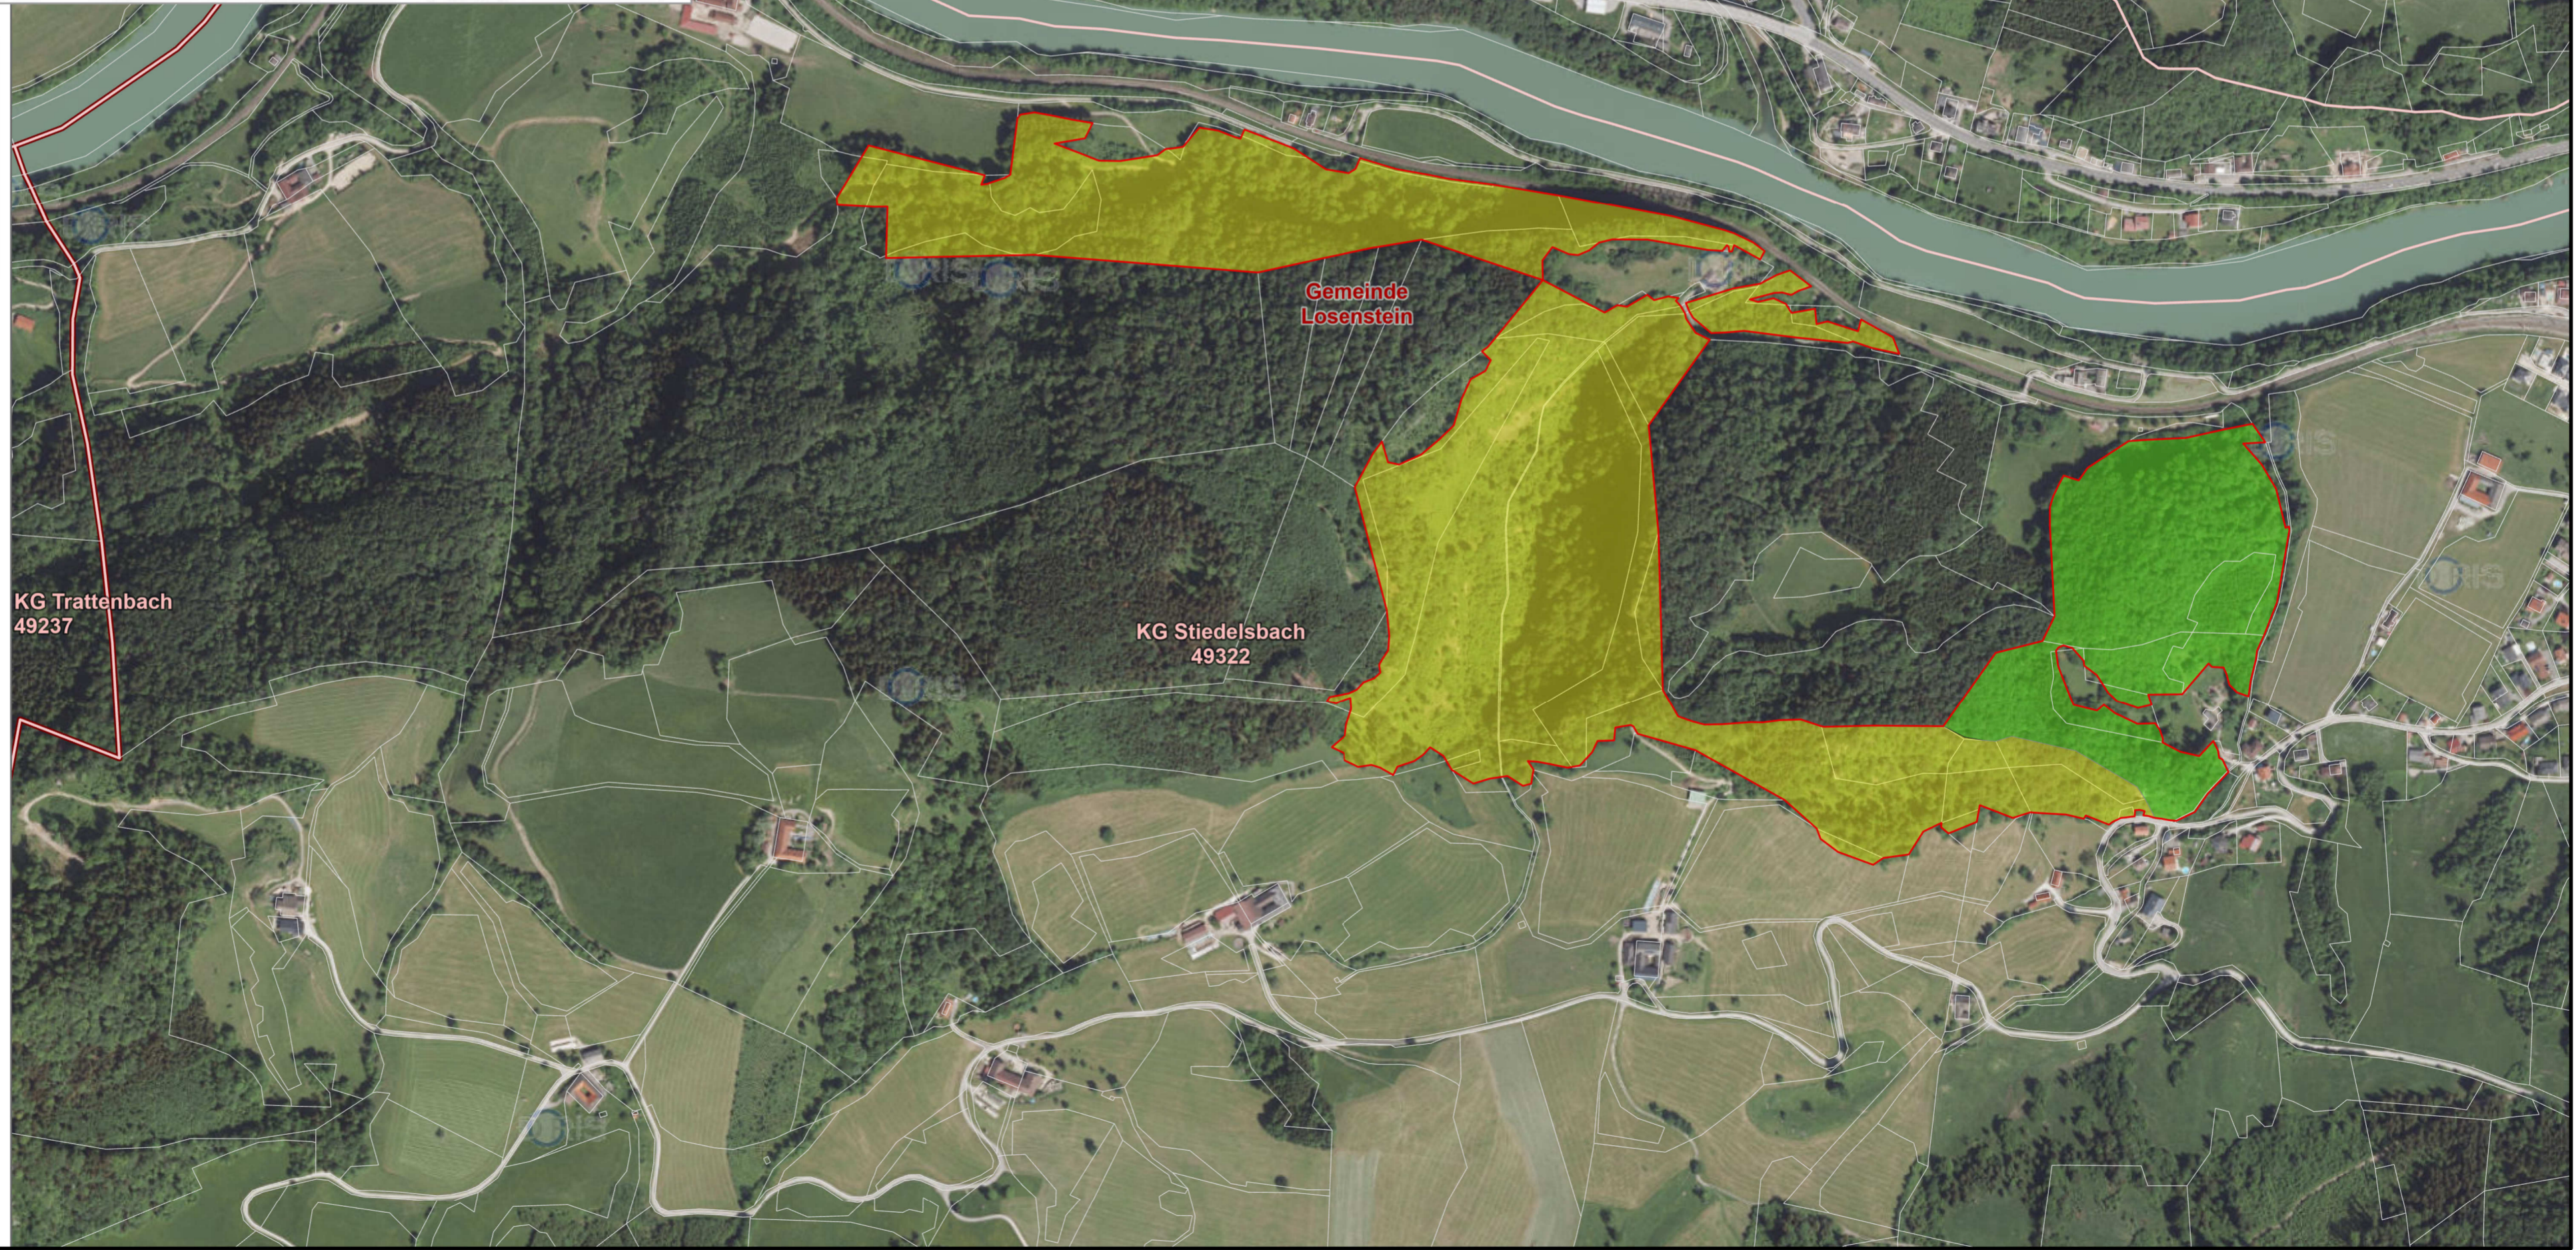

Anlage 2/16 zur Verordnung der Oö. Landesregierung, mit der die „Schluchtwälder der Steyr- und Ennstaler Voralpen“ als Europaschutzgebiet bezeichnet und mit der ein Landschaftspflegeplan für dieses Gebiet erlassen wird

**Europaschutzgebiet
Schluchtwälder der Steyr- und
Ennstaler Voralpen**

Anlage 2/16 von 27

AT3138000

- Legende:**
- Europaschutzgebiet
 - Zone A
 - Zone B
 - Zone C
 - Zone D=Residualzone
 - Grundstücke
 - Blattschnitt
 - Katastralgemeindegrenzen
 - Gemeindegrenzen
 - Landesgrenze

Abteilung Naturschutz
Datum: 07.06.2023
Quellen: BEV (Stand 01.10.2022)
DORIS (Orthofotos)