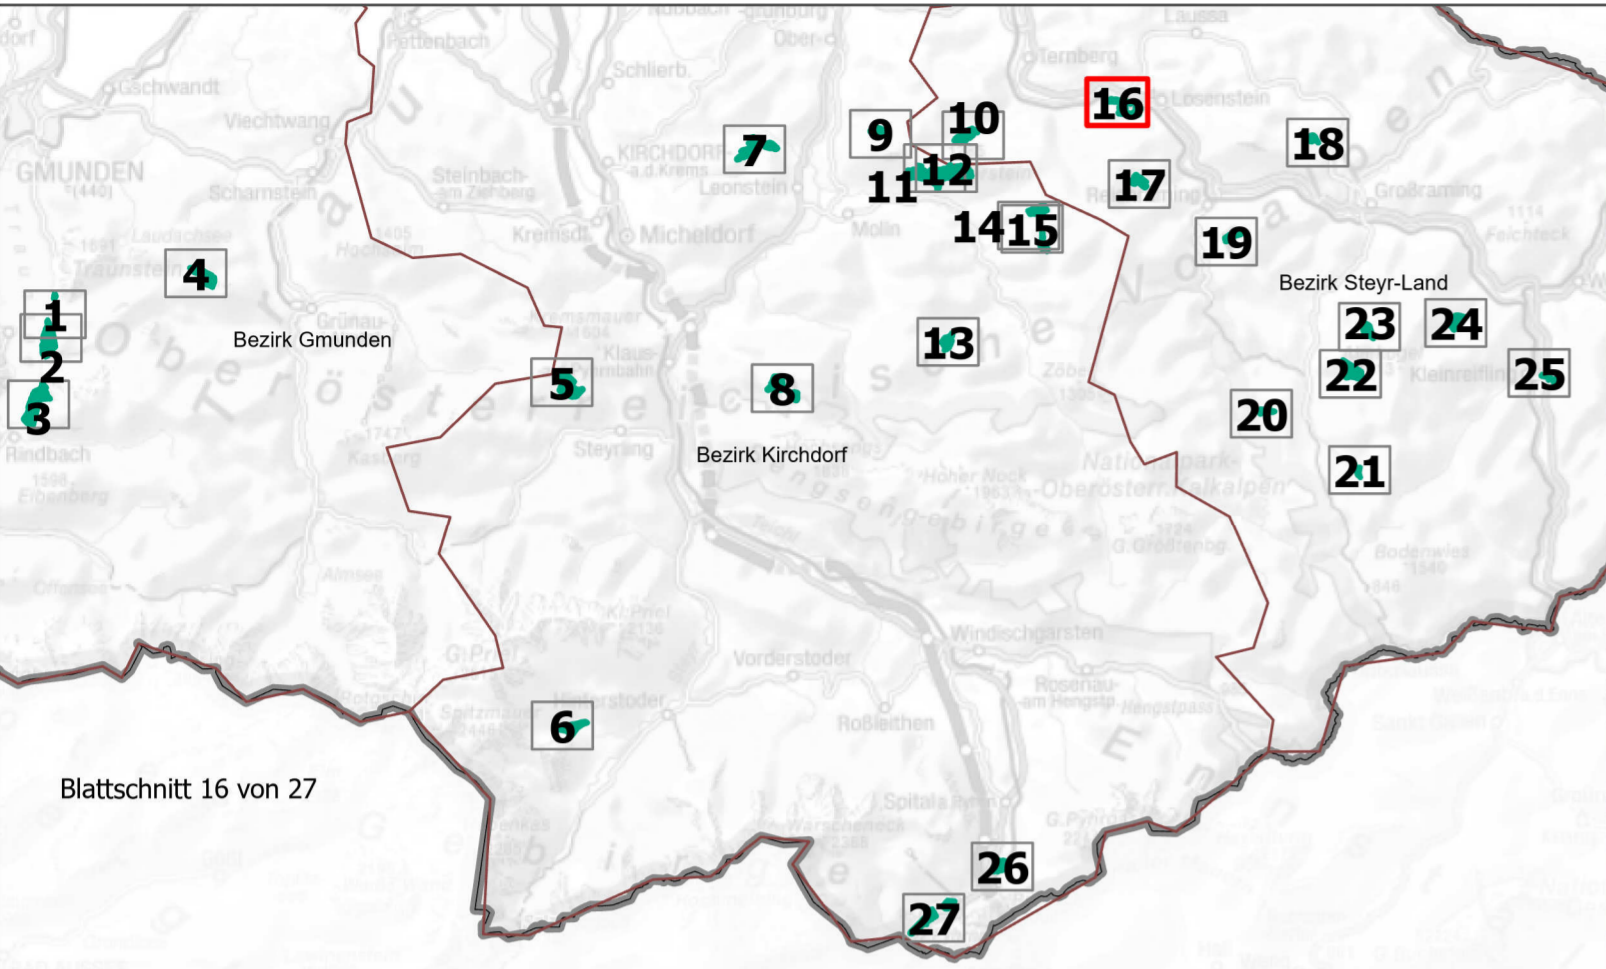

Anlage 2/16 zur Verordnung der Oö. Landesregierung, mit der die „Schluchtwälder der Steyr- und Ennstaler Voralpen“ als Europaschutzgebiet bezeichnet und mit der ein Landschaftspflegeplan für dieses Gebiet erlassen wird

**Europaschutzgebiet
Schluchtwälder der Steyr- und
Ennstaler Voralpen**

Anlage 2/16 von 27

AT3138000

- Legende:**
- Europaschutzgebiet
 - Zone A
 - Zone B
 - Zone C
 - Zone D=Residualzone
 - Grundstücke
 - Blattschnitt
 - Katastralgemeindegrenzen
 - Gemeindegrenzen
 - Landesgrenze

Abteilung Naturschutz
Datum: 07.06.2023
Quellen: BEV (Stand 01.10.2022)
DORIS (Orthofotos)