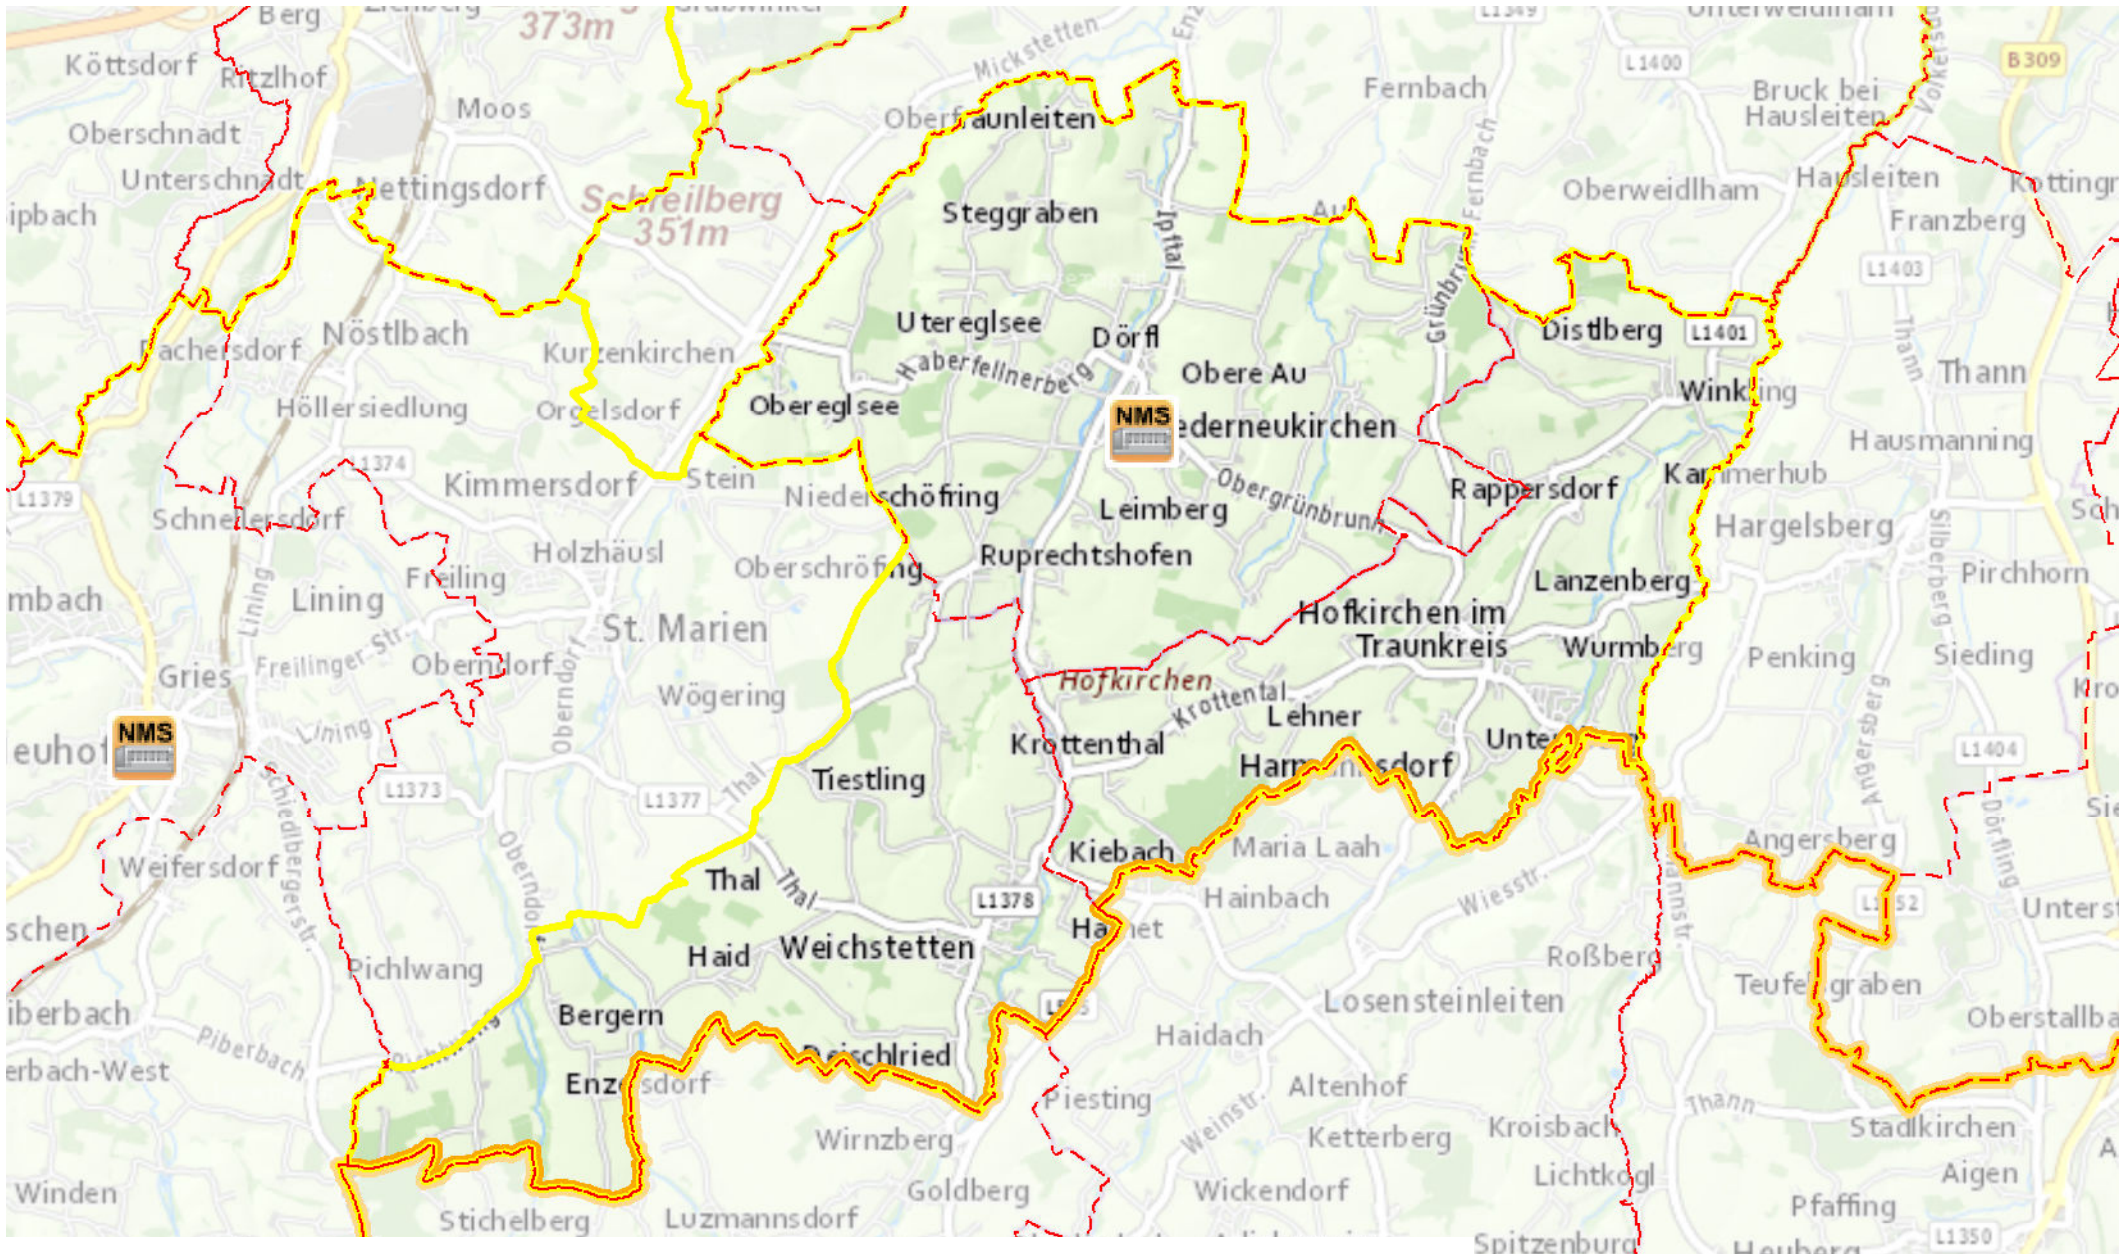

# Neue Musikmittelschule Niederneukirchen

- Gemeindegrenzen
- NEUE MITTELSCHULE
- Bezirksgrenzen

1:63.000

Stand: Jänner 2017  
Kartografie: DORIS-Systemgruppe, Ing. Andreas Ennikl